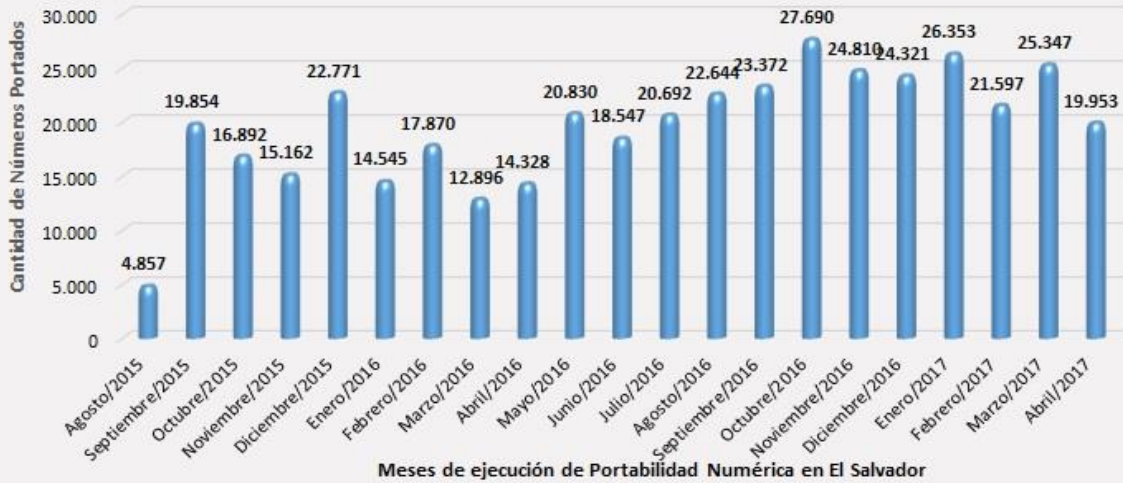

### Detalle Por Mes de Números Portados Exitosamente Actualizado al 28 de abril de 2017

**Acumulado de Números Portados Exitosamente: 415,331**

### Distribución de Números Portados Exitosamente