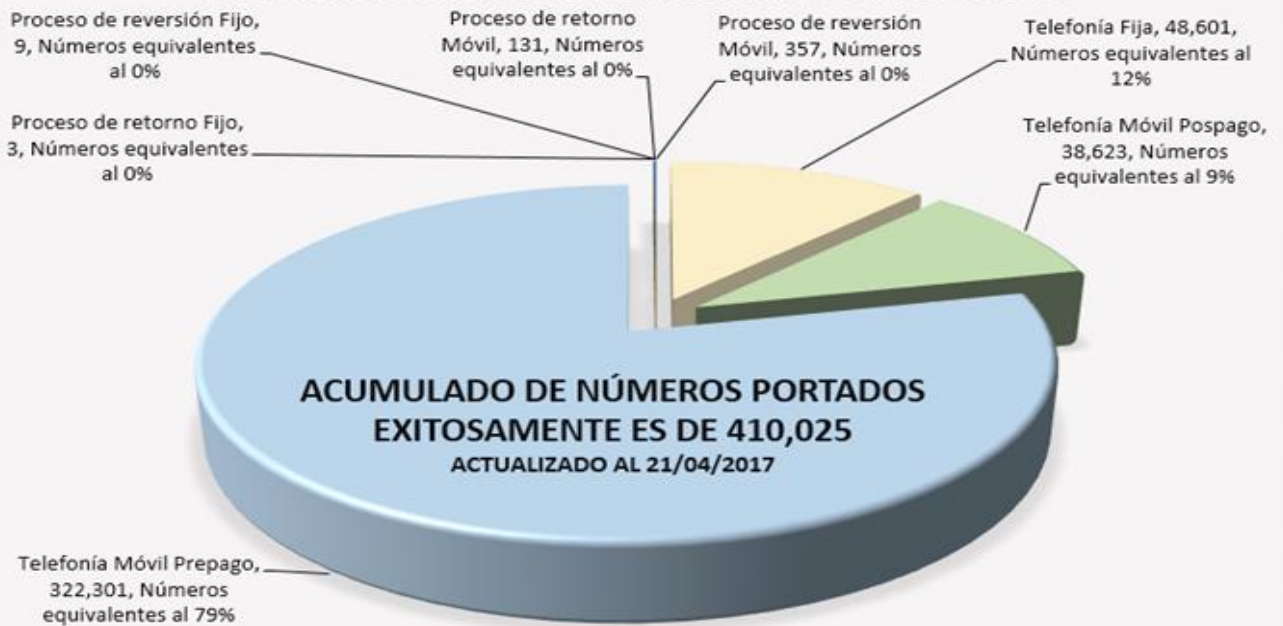

Detalle Por Mes de Números Portados Exitosamente Actualizado al 21 de abril de 2017

Acumulado de Números Portados Exitosamente: 410,025

Distribución de Números Portados Exitosamente

PORTACIONES EXITOSAMENTE COMPLETADAS - DETALLE ACUMULADO POR TRIMESTRE