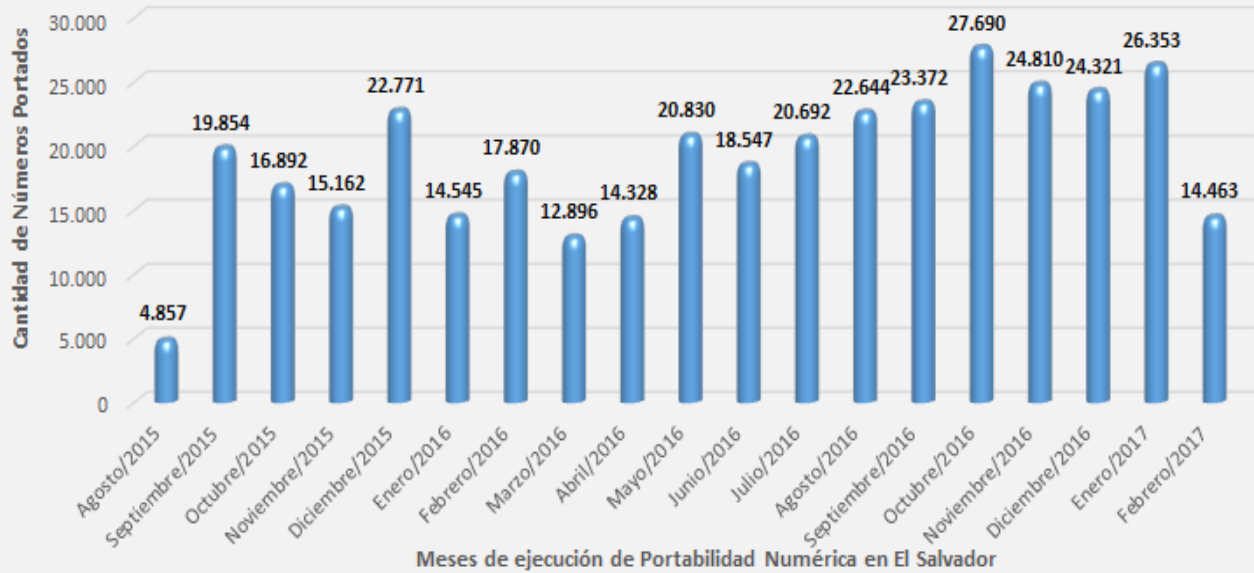

Detalle Por Mes de Números Portados Exitosamente Actualizado al 20 de febrero de 2017

Acumulado de Números Portados Exitosamente: 362,897

Distribución de Números Portados Exitosamente

Proceso de reversión Fijo,
9, Números equivalentes
al 0%

Proceso de retorno
Móvil, 130, Números
equivalentes al 0%

Proceso de reversión
Móvil, 314, Números
equivalentes al 0%

Telefonía Fija, 42,302,
Números equivalentes al
12%

Proceso de retorno Fijo,
2, Números equivalentes
al 0%