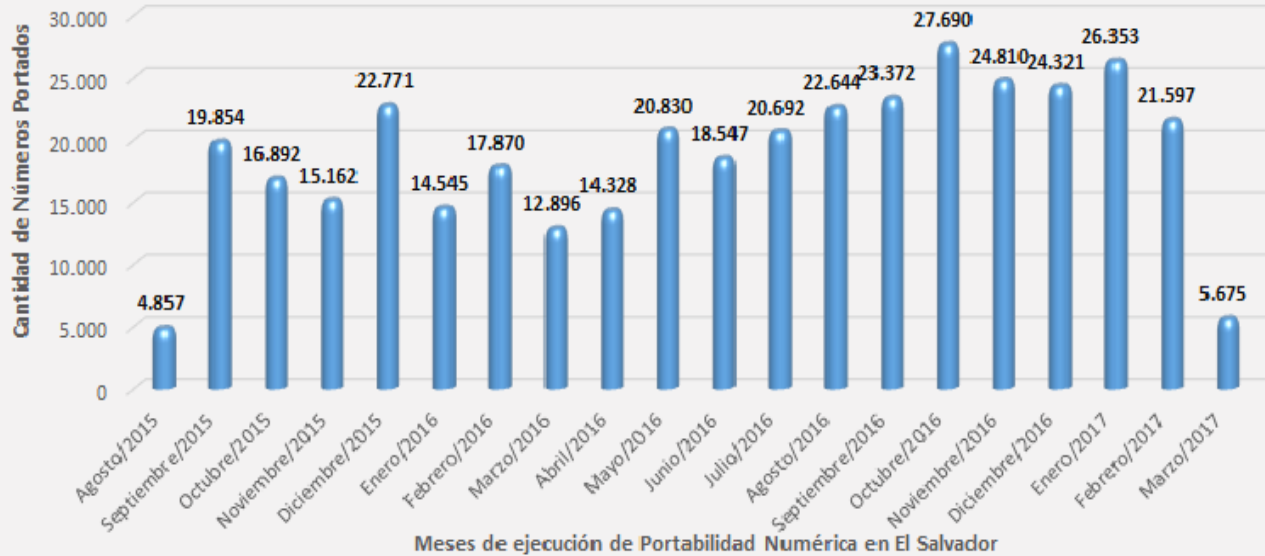

Detalle Por Mes de Números Portados Exitosamente
Actualizado al 08 de marzo de 2017

Acumulado de Números Portados Exitosamente: 375,706

Distribución de Números Portados Exitosamente

PORTACIONES EXITOSAMENTE COMPLETADAS - DETALLE ACUMULADO POR TRIMESTRE