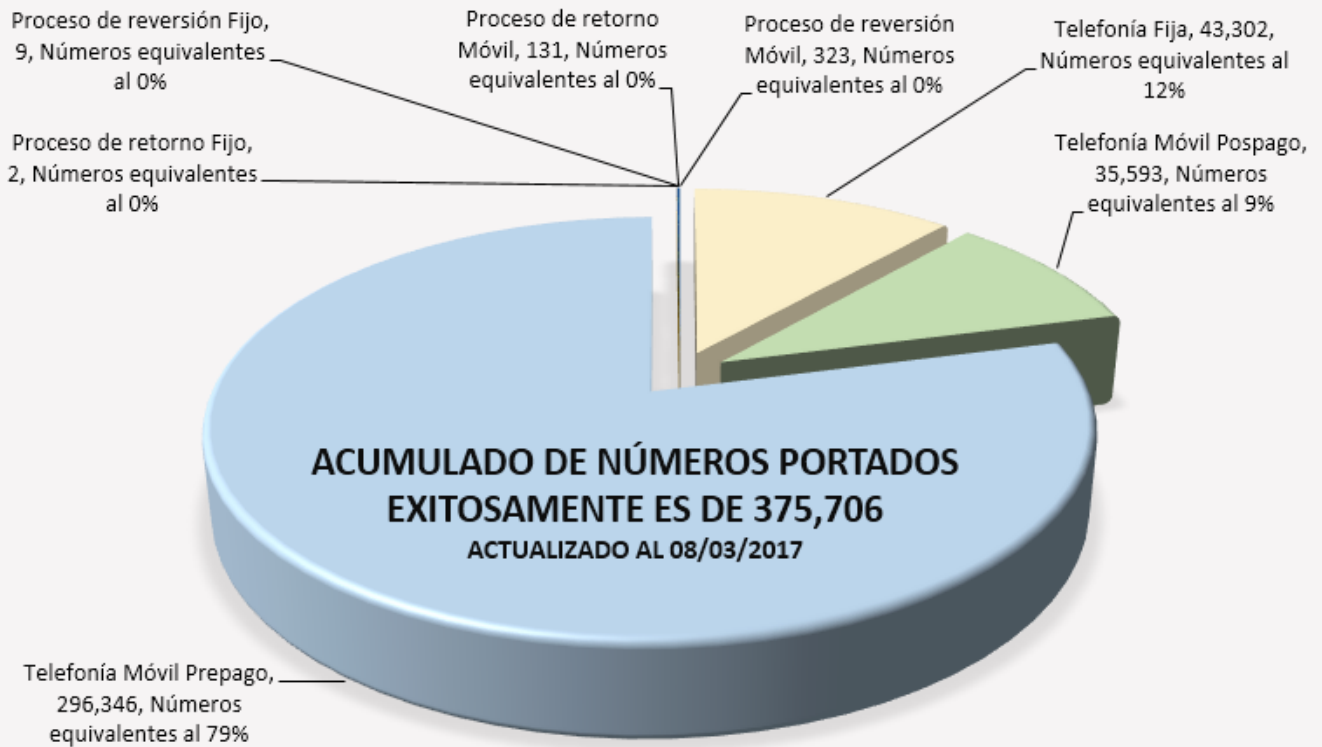

Detalle Por Mes de Números Portados Exitosamente
Actualizado al 08 de marzo de 2017

Acumulado de Números Portados Exitosamente: 375,706

Distribución de Números Portados Exitosamente

PORTACIONES EXITOSAMENTE COMPLETADAS - DETALLE ACUMULADO POR TRIMESTRE