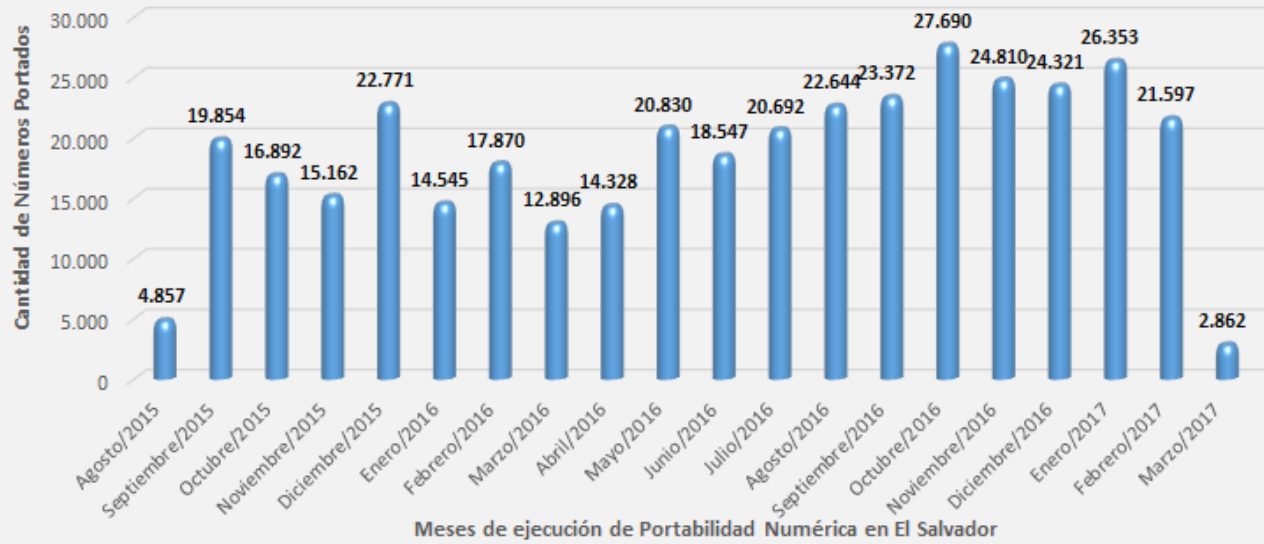

Detalle Por Mes de Números Portados Exitosamente Actualizado al 06 de marzo de 2017

Acumulado de Números Portados Exitosamente: 372,893

Distribución de Números Portados Exitosamente

PORTACIONES EXITOSAMENTE COMPLETADAS - DETALLE ACUMULADO POR TRIMESTRE