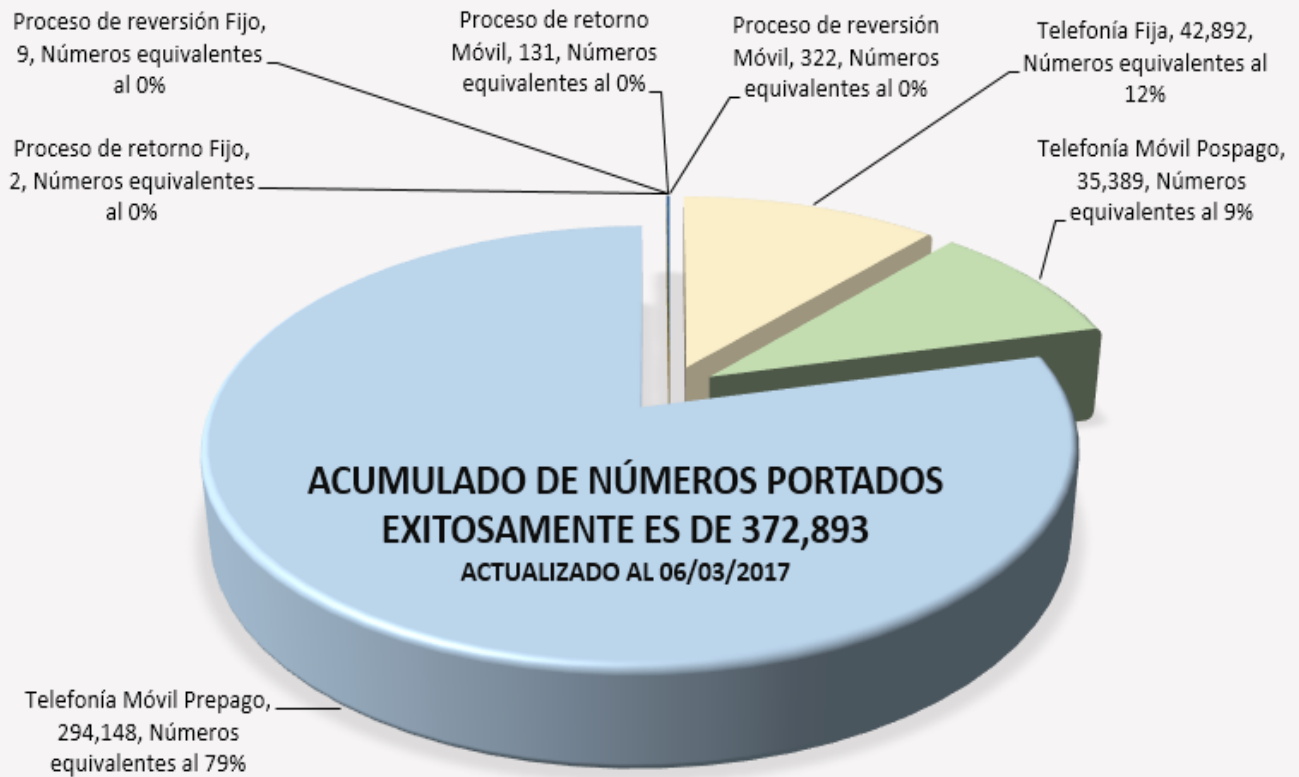

Detalle Por Mes de Números Portados Exitosamente Actualizado al 06 de marzo de 2017

Acumulado de Números Portados Exitosamente: 372,893

Distribución de Números Portados Exitosamente

PORTACIONES EXITOSAMENTE COMPLETADAS - DETALLE ACUMULADO POR TRIMESTRE