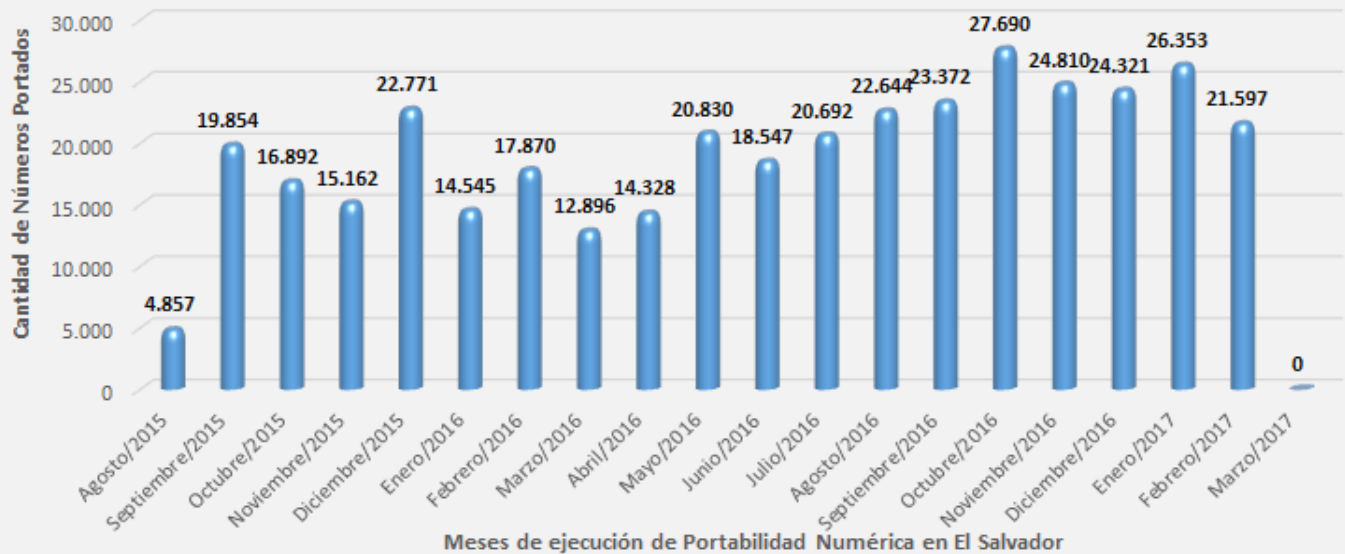

Detalle Por Mes de Números Portados Exitosamente Actualizado al 01 de marzo de 2017

Acumulado de Números Portados Exitosamente: 370,031

Distribución de Números Portados Exitosamente

Proceso de reversión Fijo,
9, Números equivalentes
al 0%

Proceso de retorno
Móvil, 131, Números
equivalentes al 0%

Proceso de reversión
Móvil, 319, Números
equivalentes al 0%

Telefonía Fija, 42,549,
Números equivalentes al
12%

Proceso de retorno Fijo,
2, Números equivalentes
al 0%