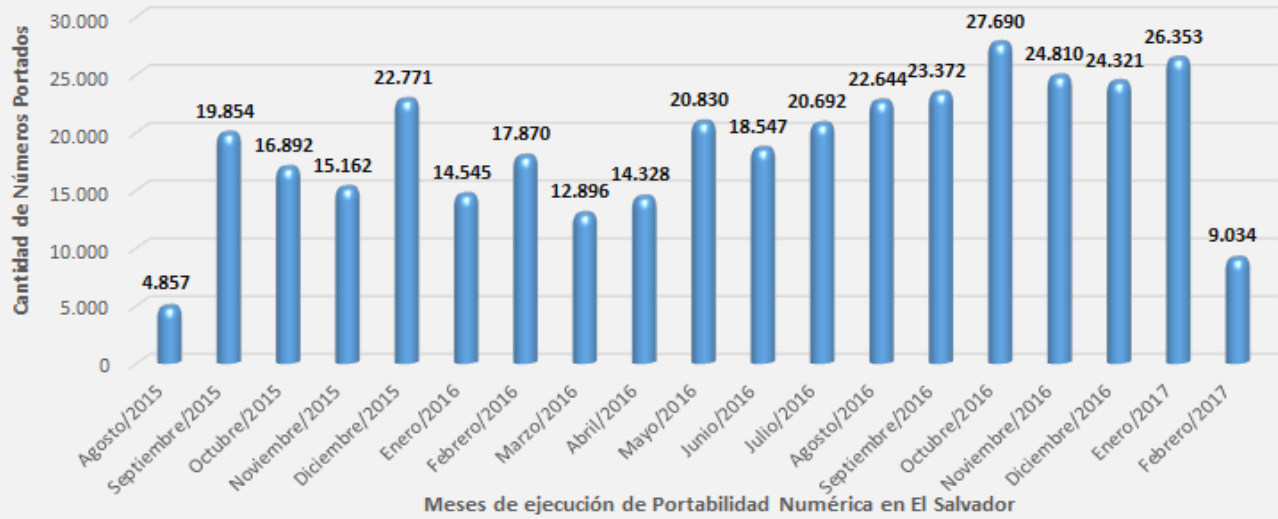

Detalle Por Mes de Números Portados Exitosamente
Actualizado al 13 de febrero de 2017

Acumulado de Números Portados Exitosamente: 357,468

Distribución de Números Portados Exitosamente