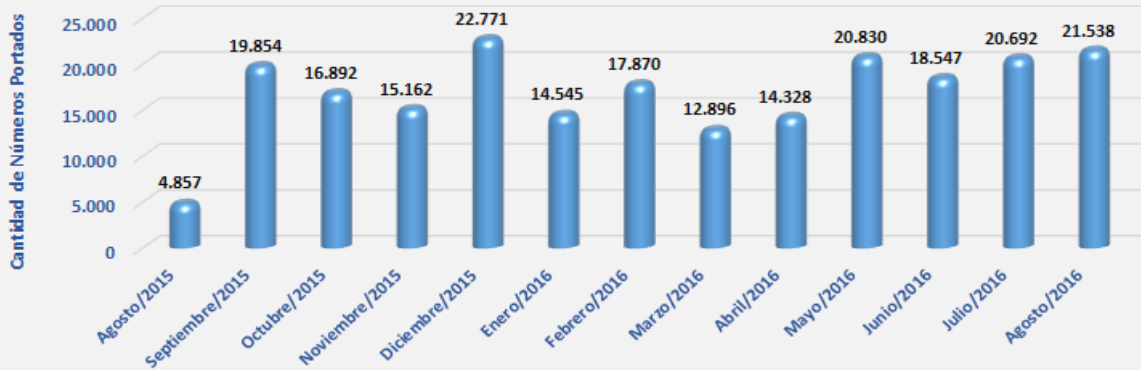

Detalle Por Mes de Números Portados Exitosamente Actualizado al 31 de agosto de 2016

Meses de ejecución de Portabilidad Numérica en El Salvador

Acumulado de Números Portados Exitosamente: 220,782

Distribución de Números Portados Exitosamente