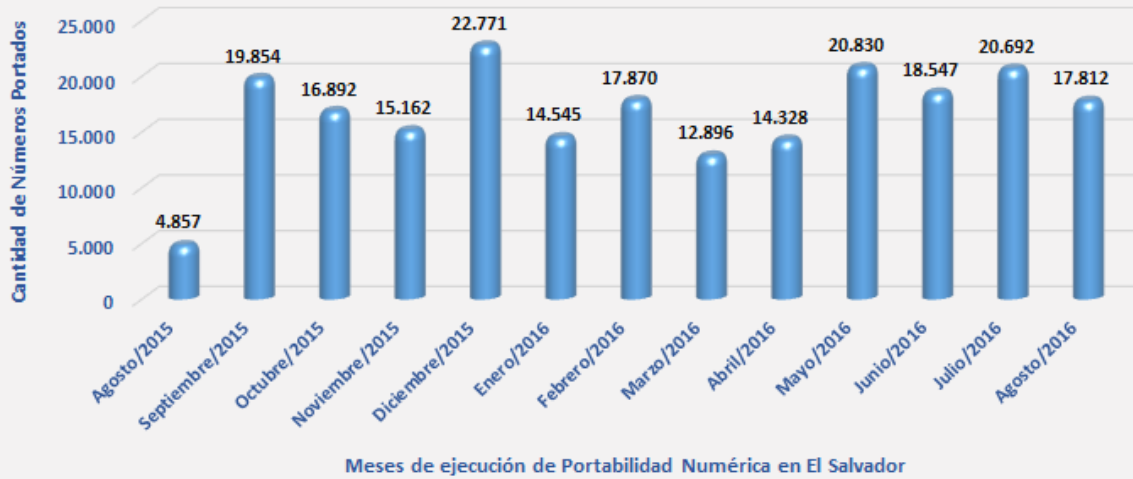

Detalle Por Mes de Números Portados Exitosamente Actualizado al 26 de agosto de 2016

Acumulado de Números Portados Exitosamente: 217,056

Distribución de Números Portados Exitosamente