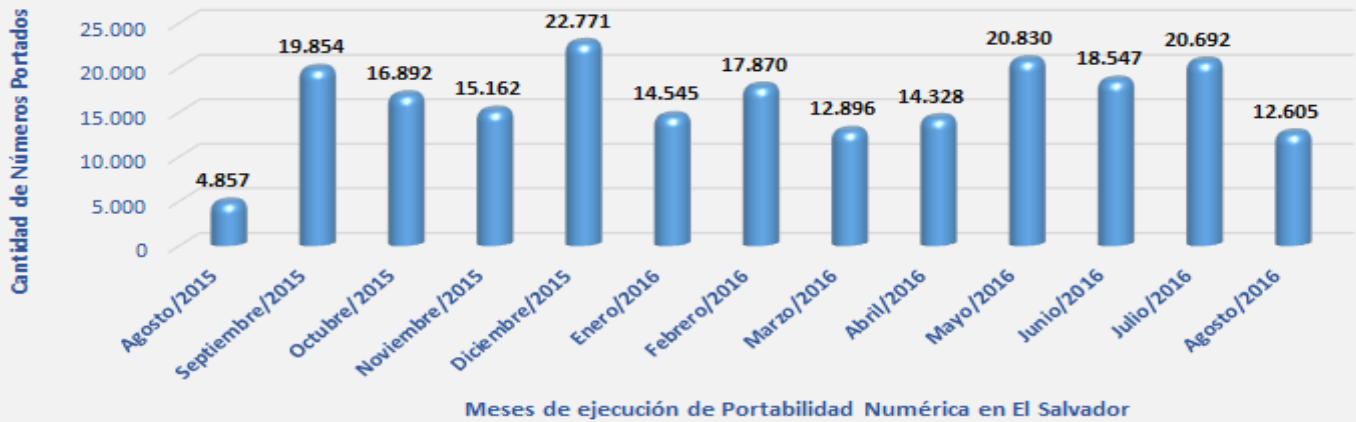

Detalle Por Mes de Números Portados Exitosamente Actualizado al 19 de agosto de 2016

Acumulado de Números Portados Exitosamente: 211,849

Distribución de Números Portados Exitosamente